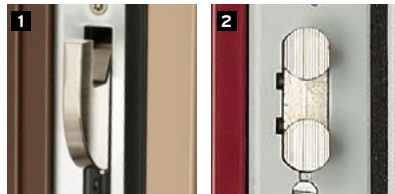

LES BLOCS-PORTE DE LA GAMME FOXEO ONT FAIT L'OBJET D'UNE ÉCO-CONCEPTION, INTÉGRANT L'ENSEMBLE DES PHASES DU CYCLE DE VIE DU PRODUIT. ILS SONT TOUS FABRIQUÉS SUR MESURE POUR S'ADAPTER PARFAITEMENT À L'EXISTANT.

NIVEAUX DE PERFORMANCES

BLOC-PORTE	Certifié A2P BP2	
SERRURE	Certifiée A2P 2 étoiles Certification A2P 3 étoiles en option	
RÉSISTANCE AU FEU	Elz 30⁽¹⁾	
AFFAIBLISSEMENT ACOUSTIQUE⁽²⁾	R_w(C; C_{tr}) = 40(-1; -4) dB	
ISOLATION THERMIQUE DU BLOC-PORTE⁽²⁾	2.2 W/m².°K	

(1) Avec bâti 2ème monte réhabilitation (2) Sauf avec option balai automatique
Consultez la liste des produits certifiés A2P sur www.cnpp.com

SERRURE

- 5 points de verrouillage :
  - 4 pènes basculants à crochets **1**
  - 1 double pêne rond central **2**